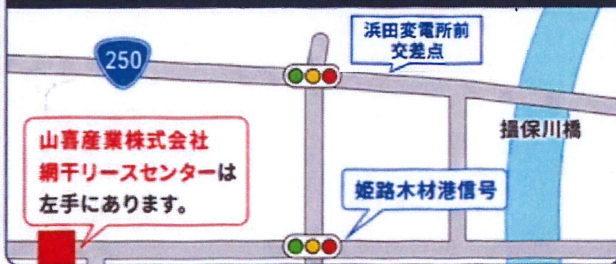

**YAMAKI
RENTAL**

山喜産業株式会社
網干リースセンター

〒671-1242
姫路市網干区浜田1223-21
☎079-271-3030

公式Instagram

フォローお願いします！

最新のレンタル機械情報はこちら！

@yamaki_rental1960

国道250号線 交差点からのご案内