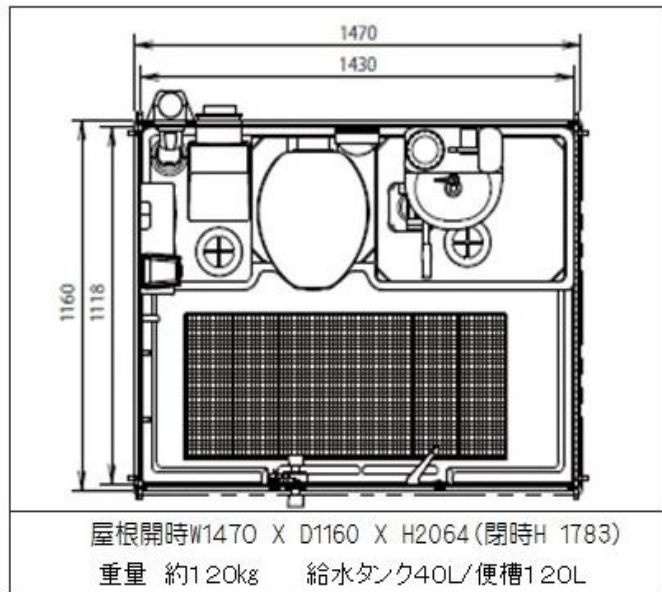

レンタル新商品情報

車載対応トイレ

ポンプ式簡易水洗
TU-CTLF4

移動を必要とする工事に最適なトイレ

道路工事などで重要となる、法令順守・機動性・安全性・快適性・デザイン性を全て解決しました。「トイレに見えないデザイン」も魅力です。屋根の開閉が可能のため、道路工事以外の現場でもご使用いただけます。

お問い合わせは...

商品詳細またはレンタル価格に関するお問い合わせはお気軽に担当営業マンもしくは営業所へご連絡ください。