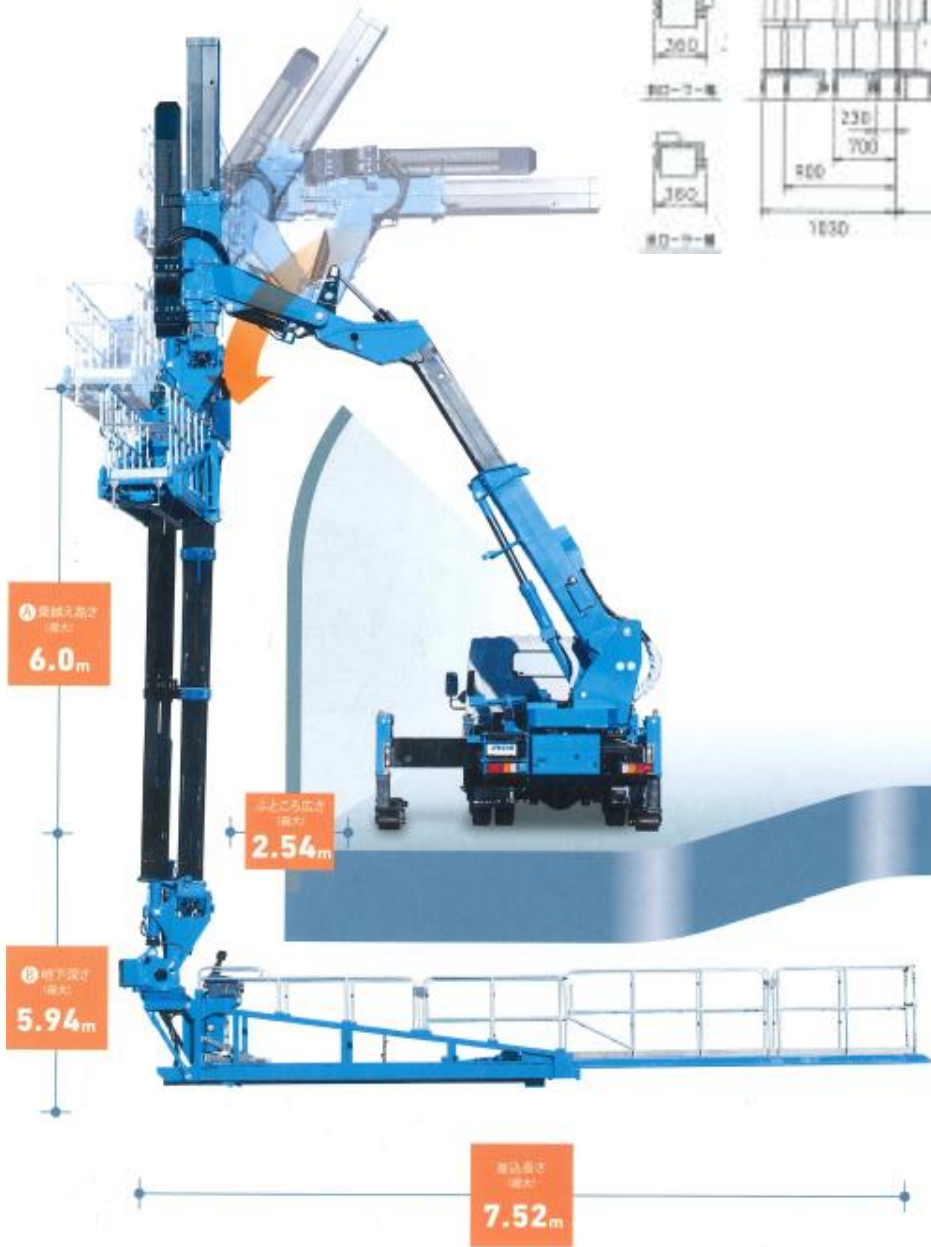

## SF77B1FR

限定中型免許(車両総重量8t未満)に対応  
より多くの方にお使いいただけます

乗越え高さ	地下深さ
1m	5.67m
2m	4.62m
3m	3.53m
4m	2.56m
5m	1.59m
6m	0.62m

※上記は目安の数字となります。  
道路状況により異なる場合があります。  
※左側作業時の数値となります。

お問い合わせは...

商品詳細またはレンタル価格に関するお問い合わせはお気軽に担当営業マンもしくは営業所へご連絡ください。