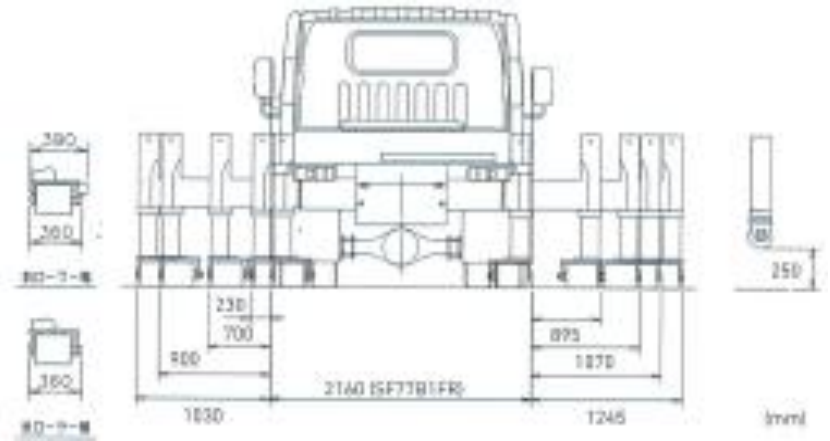

## SF77B1FR

限定中型免許(車両総重量8t未満)に対応  
より多くの方にお使いいただけます

乗越え高さ	地下深さ
1m	5.67m
2m	4.62m
3m	3.53m
4m	2.56m
5m	1.59m
6m	0.62m

※上記は目安の数字となります。  
道路状況により異なる場合があります。  
※左側作業時の数値となります。

お問い合わせは...

商品詳細またはレンタル価格に関するお問い合わせはお気軽に担当営業マンもしくは営業所へご連絡ください。