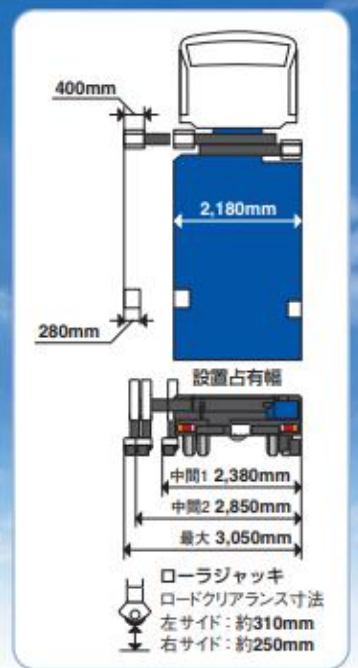

レンタル新商品情報

BT-200 高位置、低位置の深い差し込みがアドバンテージ。

最大地上高さ7.0m
上ブームは-15°~60°の起伏角度で、乗越え能力も充分。

3mの大型パレットデッキ
200kg積載の大型パレットデッキは、作業性に優れています。

下ブーム最大長さ8.21m
奥深い作業ポイントへのアプローチを実現し、点検作業を大幅に効率化できます。

90°の旋回角度
旋回角度90°を備えた下ブームが、深さだけでなく、広さもカバーします。

最大地下深さ5.4m 広い範囲の垂直移動作業をスムーズにこなせます。

デッキ床面~ポスト下端

L1
1,270mm

最大展開幅

L2 (アウトリガ外縁より)

アウトリガ最大張出: 2,340mm

アウトリガ中間2張出: 1,890mm

アウトリガ中間1張出: 960mm