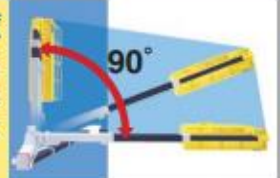

レンタル新商品情報

BT-200 高位置、低位置の深い差し込みがアドバンテージ。

最大地上高さ7.0m
上ブームは-15°~60°の起伏角度で、乗越え能力も充分。

3mの大型パレットデッキ
200kg積載の大型パレットデッキは、作業性に優れています。

下ブーム最大長さ8.21m
奥深い作業ポイントへのアプローチを実現し、点検作業を大幅に効率化できます。

90°の旋回角度
旋回角度90°を備えた下ブームが、深さだけでなく、広さもカバーします。

最大地下深さ5.4m 広い範囲の垂直移動作業をスムーズにこなせます。

デッキ床面~ポスト下端

L1
1,270mm

最大展開幅

L2 (アウトリガ外縁より)

アウトリガ最大張出: 2,340mm

アウトリガ中間2張出: 1,890mm

アウトリガ中間1張出: 960mm