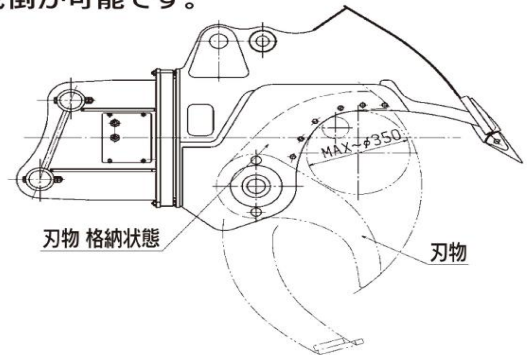

## フェラーバンチャ ザウルスロボ

特許・意匠  
取得済!!

ザウルスFGZXシリーズ

路網作設及びグラップル作業を一台で行うことができる弊社従来品のウルトラザウルスロボシリーズに、格納式の刃物を装備することで、立木の伐倒作業も可能としたハイブリッドアタッチメントです。チェーンソー方式に比べ消耗品が少なく、また砂混じりでも伐倒が可能です。

刃物

瞬時に切断!

切断面

型 式	MSE-25FGZX	MSE-45FGZX	MSE-70FGZX
適用機種	6.0t~9.0t	10.0t~13.0t	15.0t~22.0t
カット最大寸法 mm	250~350	300~400	400~500
バケット容量 m <sup>3</sup>	0.22	0.40	0.65
最大開口幅 mm	878	1001	1215
バケット幅 mm	693	903	1050
回転速度 rpm	12	12	12
カッター用最高使用圧力 MPa	27.4	27.4~31.4	27.4~31.4
最大使用流量 L/min	100~110	110~130	110~130
電圧 DC	12~24V	24V	24V
質量 kg	740	1240	2000