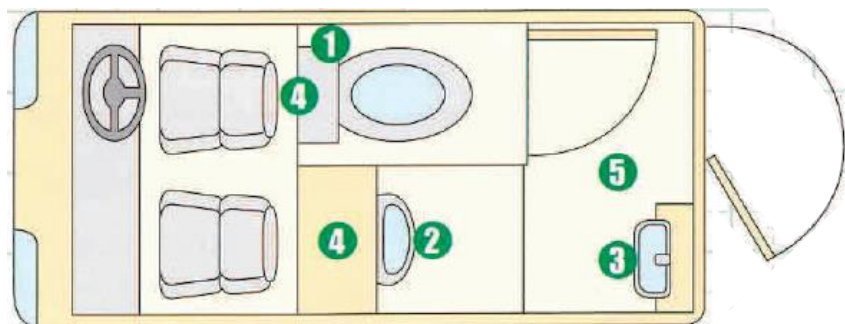

レンタル新商品情報

自走式仮設水洗トイレカー

仮設トイレの手間をすべて解決するトイレカー

設置が面倒…ほんの少しの移動が大変…“いかにもトイレ”というイメージで設置場所に気をを使う…など、使用時の悩み…。それらをすべて解決します。
まるで住宅のトイレのように広くて清潔。これまでの概念を覆す自走式仮設トイレです。

●レイアウト

使いやすいように小便器・大便器・手洗い場の3つに分けたレイアウト。

車輦寸法

(全高)275cm × (全長)365cm × (全幅)167cm

室内高

178cm

給水タンク

100L

便槽タンク

280L

登録番号 QS-140003-A

国土交通省 新技術情報提供システム NETIS登録商品