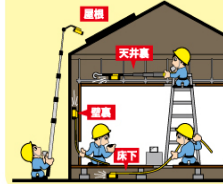

お持ちのスマートフォン等に専用アプリ(無料)をダウンロードして使用します。

高所 狭所 暗所

- 手の届かない場所を、スマホで確認できる！
- 収納時は57cmでコンパクト
- 屋根裏、床下、狭い場所などの点検に
- 竿をねじって伸縮をロック・解除できる
ロックすると竿が固定するので、押しでも縮まない

プラス新機能

①ピント調節

自動or手動焦点に切替可能

②内蔵メモリ

Wifi接続が途切れても録画可能

③水平調整機能

カメラの映像を水平に保って見られる*

*録画には反映されません。

ジェフコム製アルミポール、ケーブル索引具等(別売)と組合せて使用できる！

カメラ：720p HD画質

使用時間：90分(LED点灯/中間輝度設定時)

通信規格：WiFi 2.4GHz帯

通信距離：最長12m(遮蔽物がなく電波状況が良好な場合)