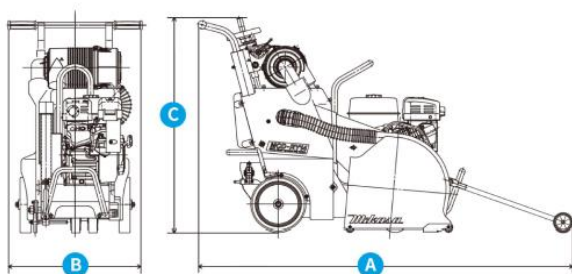

レンタル新商品情報

吸塵式乾式カッター

MCD-RY14HS

- 水を使わない吸塵式乾式ロードカッター。
- 最大切断深さ10cm。
- 切削粉を99%ダストケースに回収。
- 積み込み・積み降ろし作業を楽に行える一点吊りフックを標準装備。
- 別置タンク（オプション）。

※本機をご使用の際は、専用ブレードをお使いください。

乾式吸塵式カッター	○(TH-150001-VE)	
低騒音型：NETIS登録	-	
低騒音型：国土交通省指定	-	
セルスターター	○	
タコ・アワーメーター	○	
デジタル切断深さゲージ	-	
一点吊りフック	○	
集塵別置タンク	○オプション販売	
機体寸法 (mm)	A	1,679
	B	610
	C	970
ブレード寸法 (mm) (インチ)	319(12)~370(14)	
最大切断深さ (mm)	50~100	
ブレード軸径 (mm)	27	

機械質量 (kg)	145	
切断深度調整装置	手動スクリュー式	
走行方式	手押し式	
集塵方式	吸引	エンジン駆動式ターボファン
	濾過	3ステージサイクロン＋乾式フィルター
集塵タンク容量 (ℓ)	20	
水タンク容量 (ℓ)	-	
エンジン	型式	GX270
	メーカー	ホンダ
	最大出力	6.3kW/8.6PS

お問い合わせは...

商品詳細またはレンタル価格に関するお問い合わせはお気軽に担当営業マンもしくは営業所へご連絡ください。